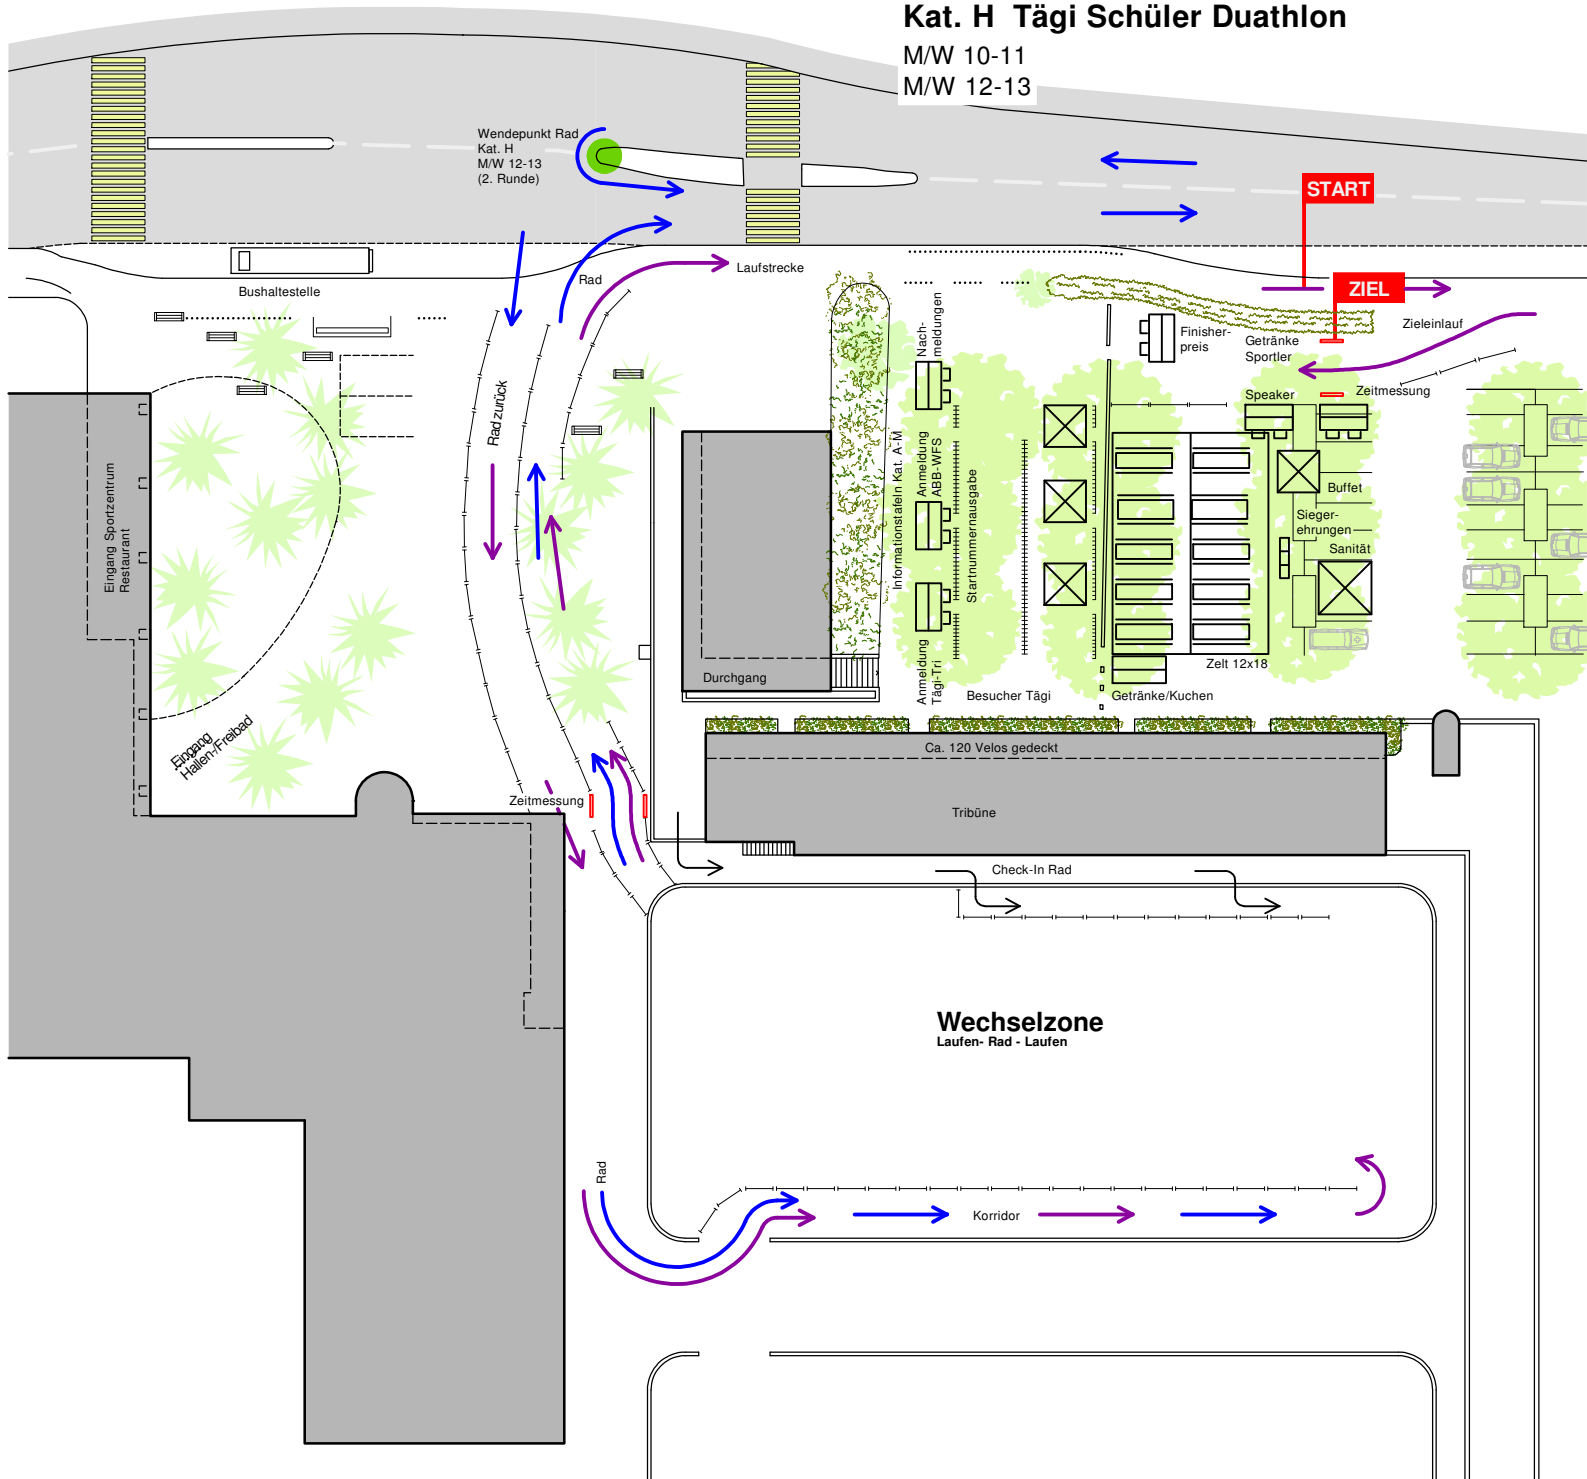

Kat. H Tägi Schüler Duathlon

M/W 10-11

M/W 12-13

RADSTRECKE

LAUFSTRECKE