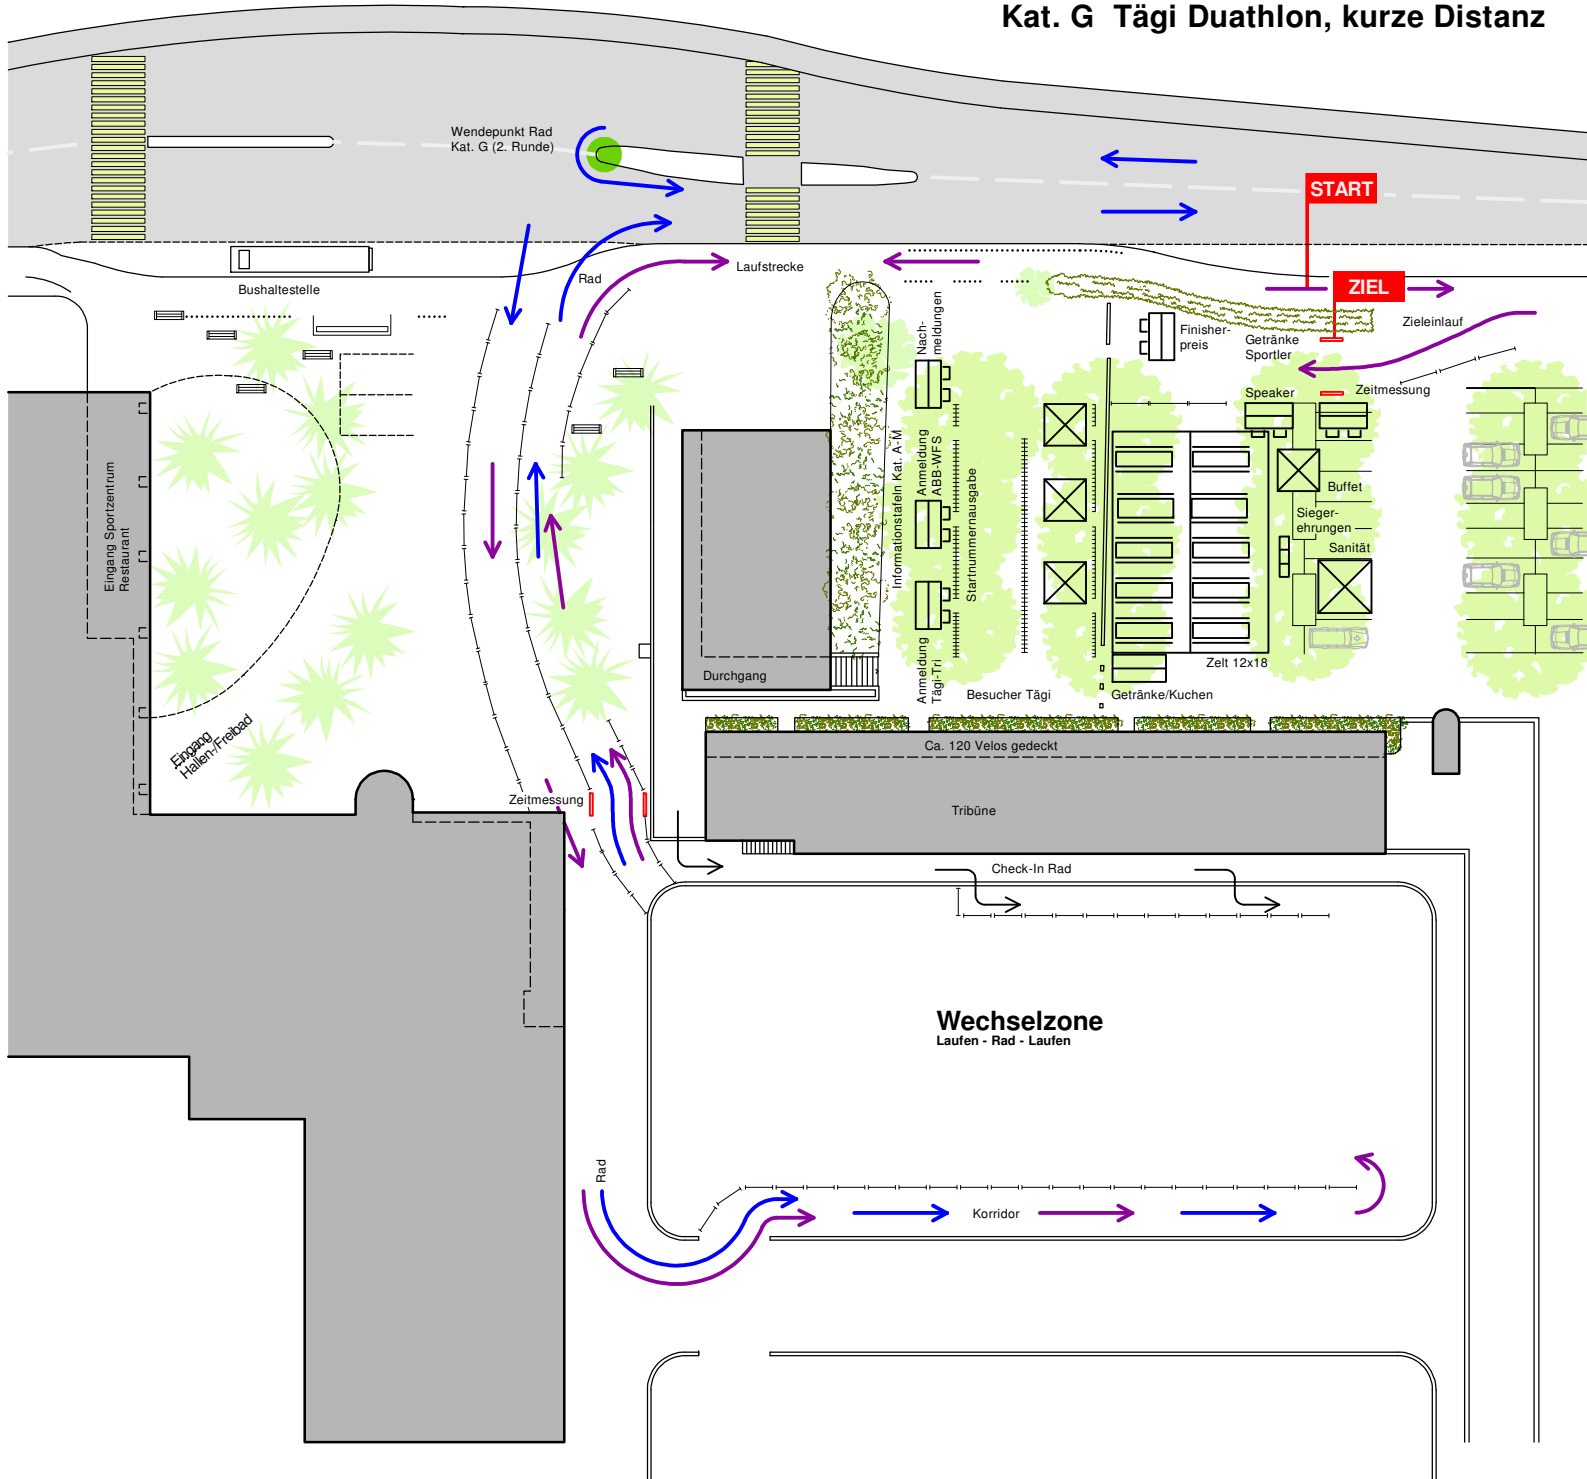

Kat. G Tägi Duathlon, kurze Distanz

RADSTRECKE

LAUFSTRECKE